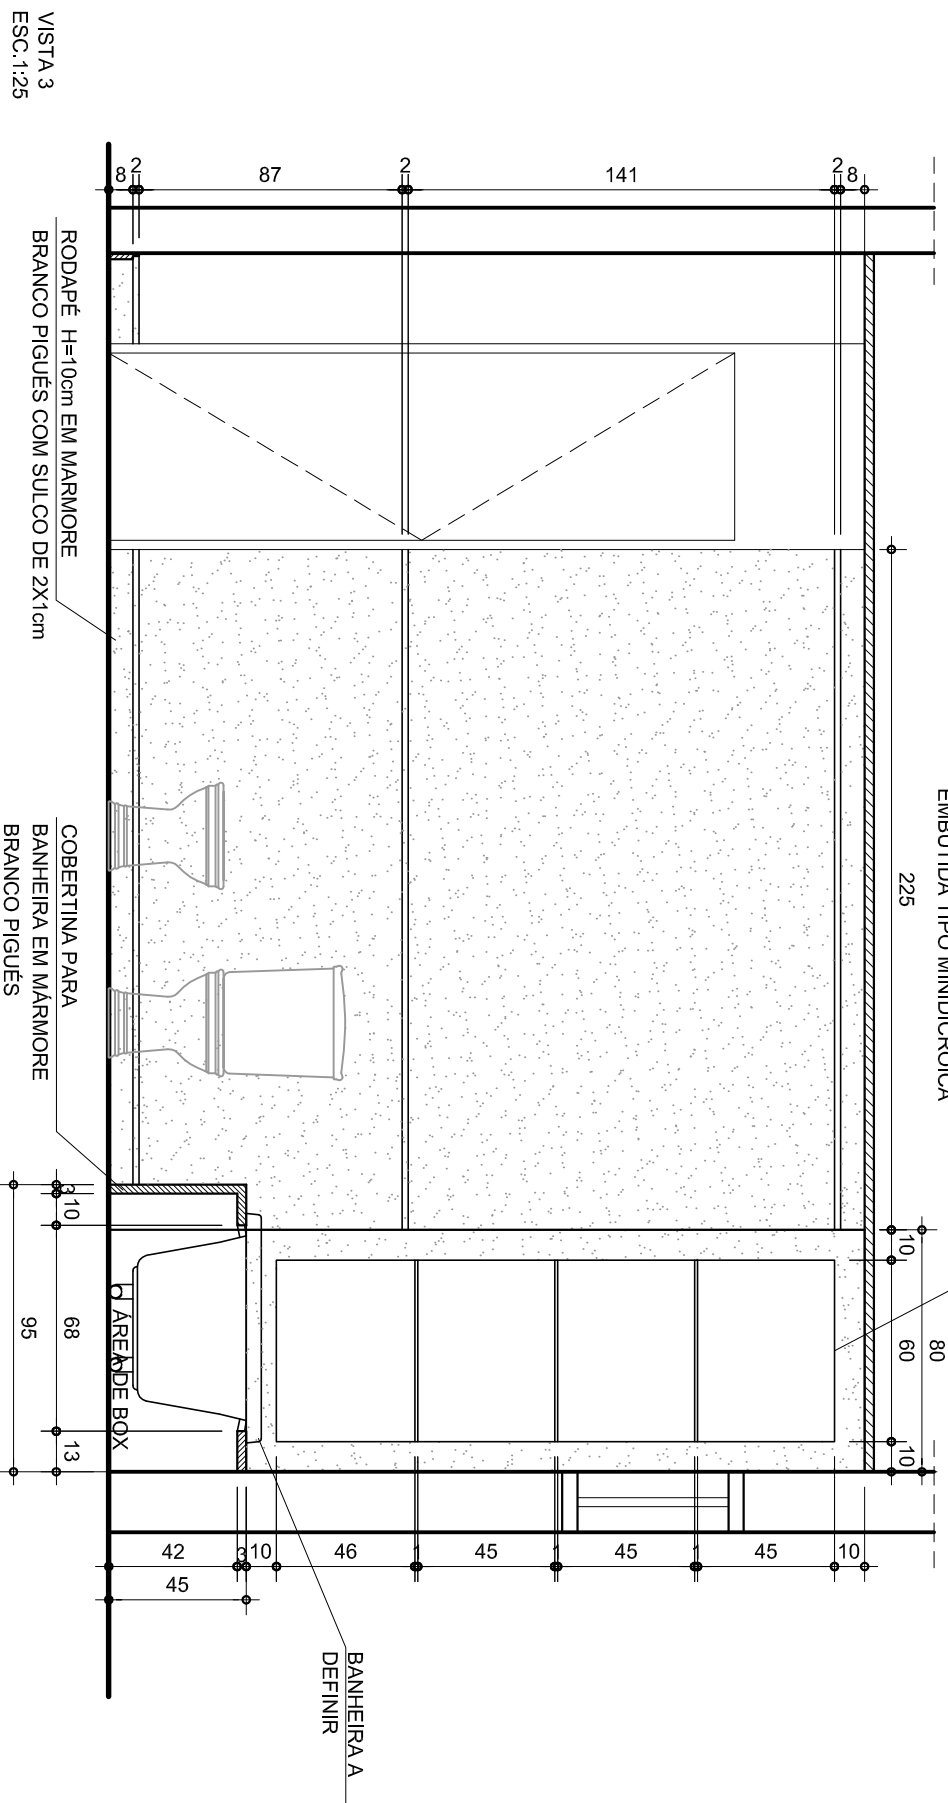

NICHO/PORTICO EM MARMORE BRANCO
FIGUES COM PRATELEIRAS EM VIDRO 8mm E
FUNDO EM ESPELHO + ILUMINACAO
EMBTUDA TIPO MINIDICROICA

contato@cavalcanteferraz.com.br

www.cavalcanteferraz.com.br

11. 5096-2424

11. 7805-0001

Av. Iraj, 393 - 7º Andar - Conjunto 75
Moema - São Paulo/ SP

Elen Cavalcante
& Paula Ferraz

Arquitetura | Design

PROJETO
DET. ÁREA FRIAS - BANHO MASTER

CLIENTE
CARMEN

LOCAL
SANTANA

A4

DATA
09/12/11

ESCALA
1:25

REVISÃO
R01

DESENHO
JESSICA

NUMERO FOLHA

05/07

TAMANHO FOLHA